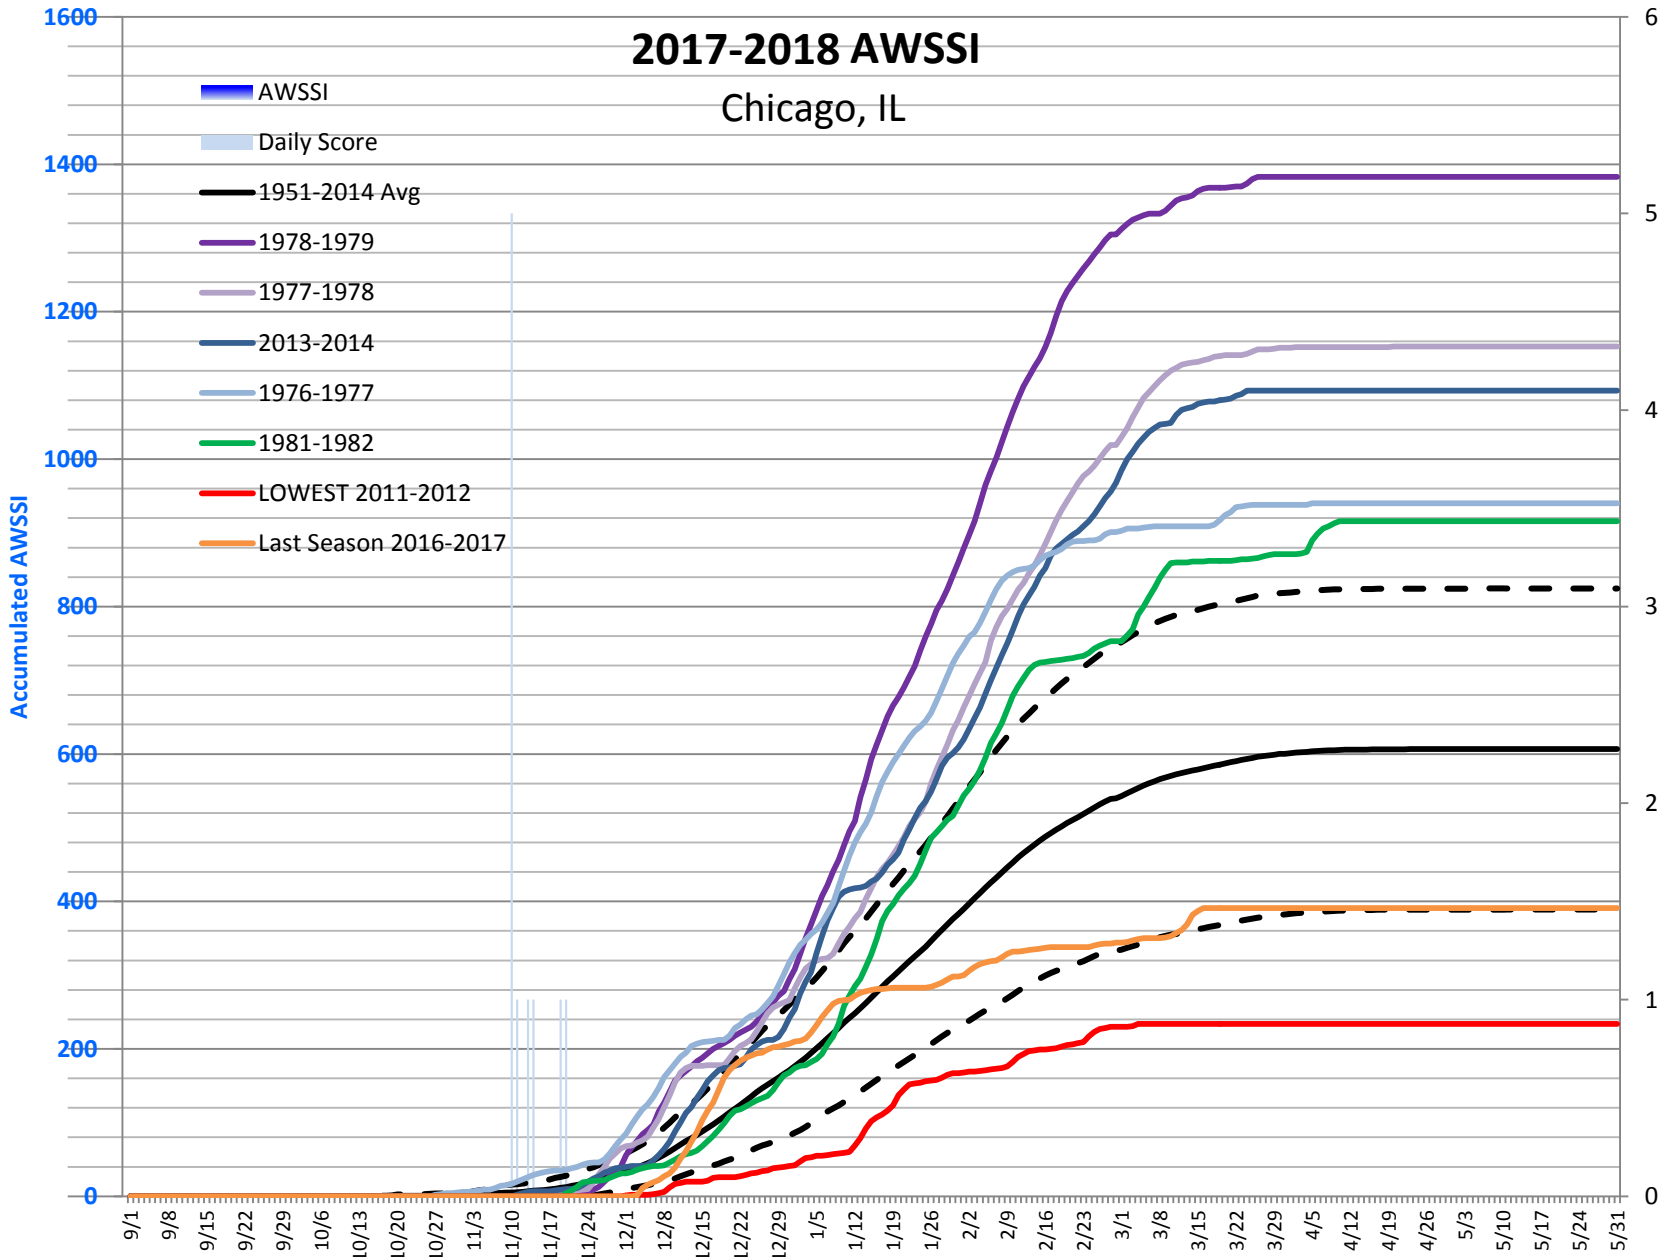

2017-2018 AWSSI

Chicago, IL