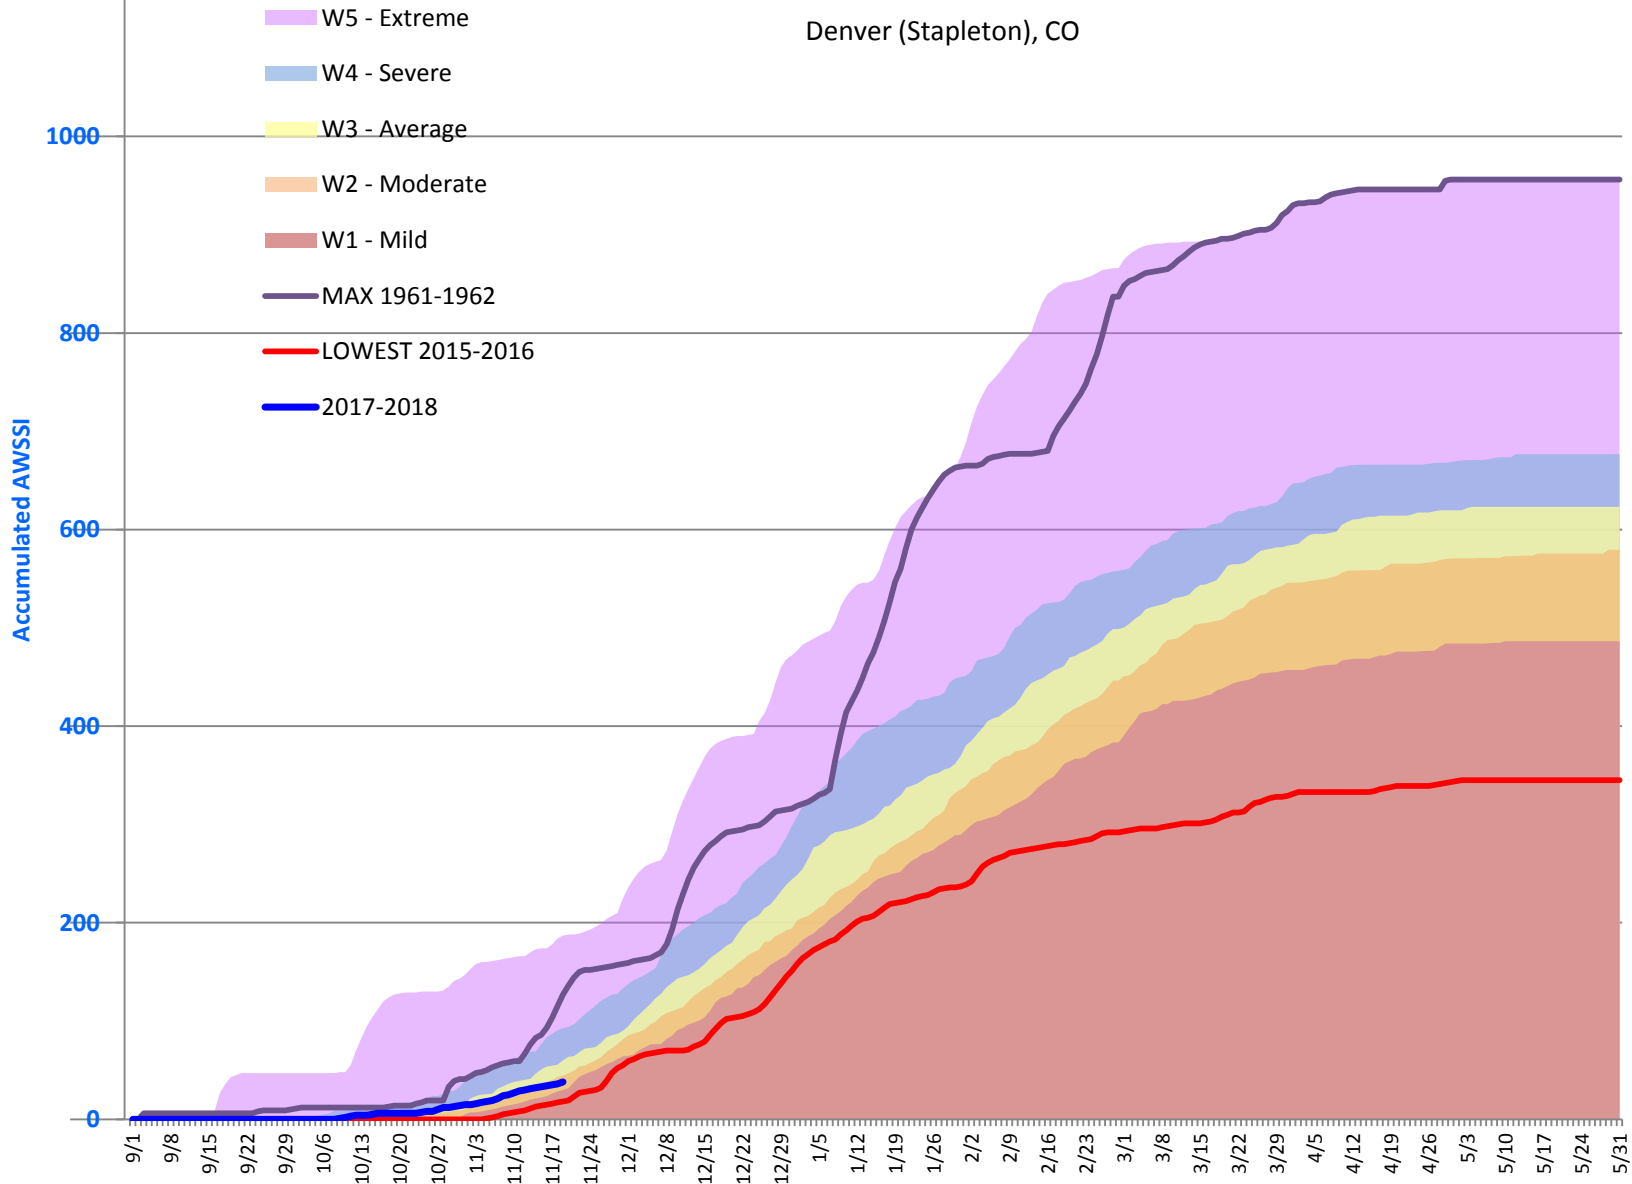

2017-2018 AWSSI

Denver (Stapleton), CO

- W5 - Extreme
- W4 - Severe
- W3 - Average
- W2 - Moderate
- W1 - Mild
- 1961-1962
- LOWEST 1980-1981
- 2017-2018

Accumulated AWSSI

2017-2018 AWSSI - Temperature

Denver (Stapleton), CO